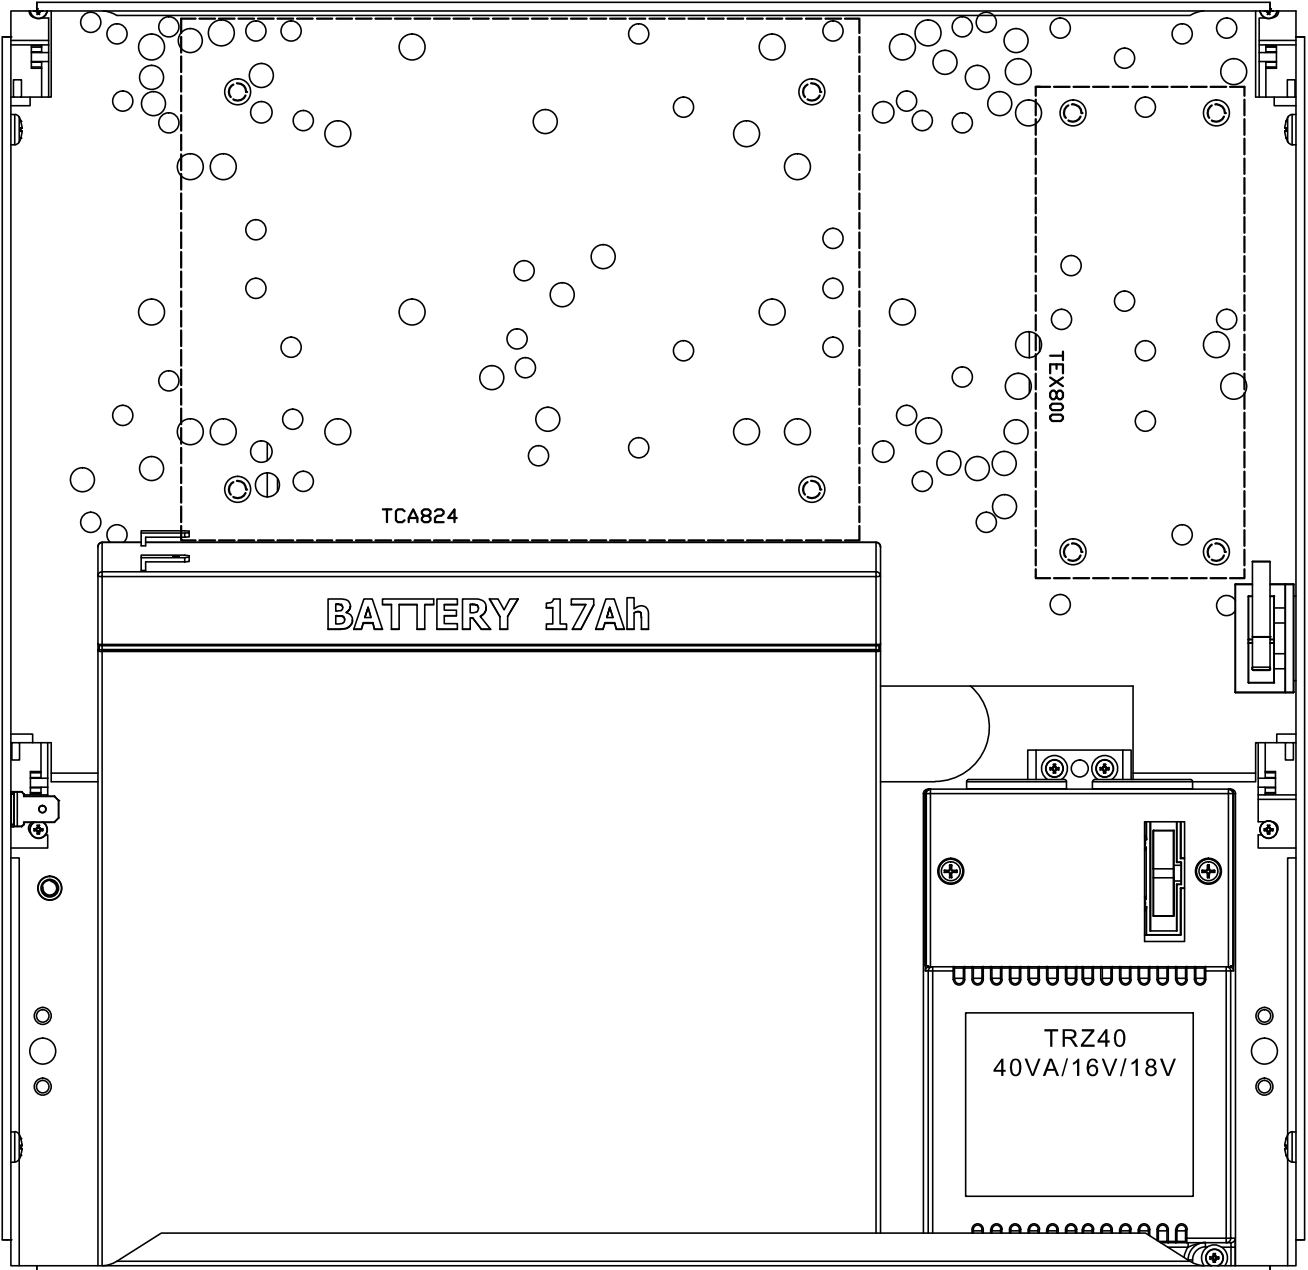

AWO500 17/TRZ40/S-F  
(PO500B/17Ah)

TELMOR